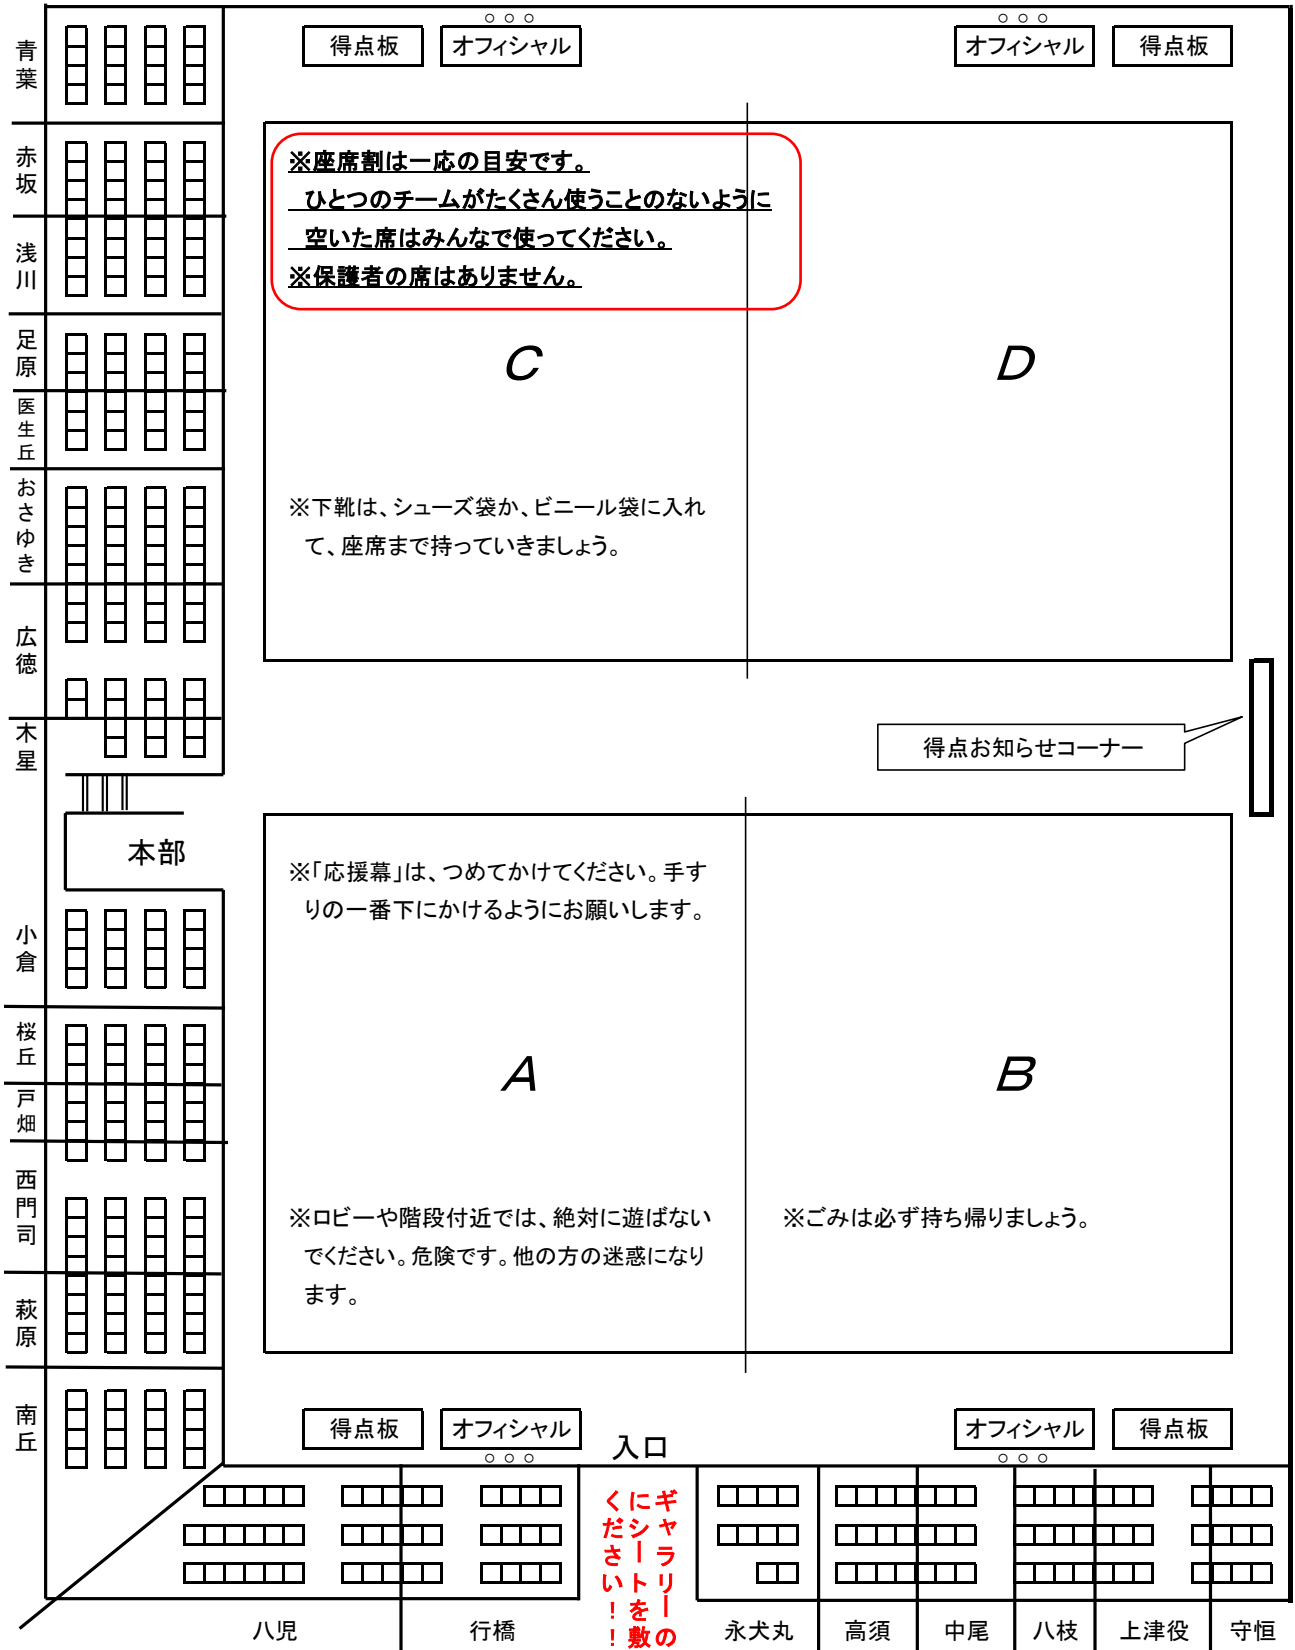

# 令和元年度6年生送別交歓大会座席割

くんにギヤ  
だシート  
さいの  
!!を敷  
この  
かない  
部分  
で分