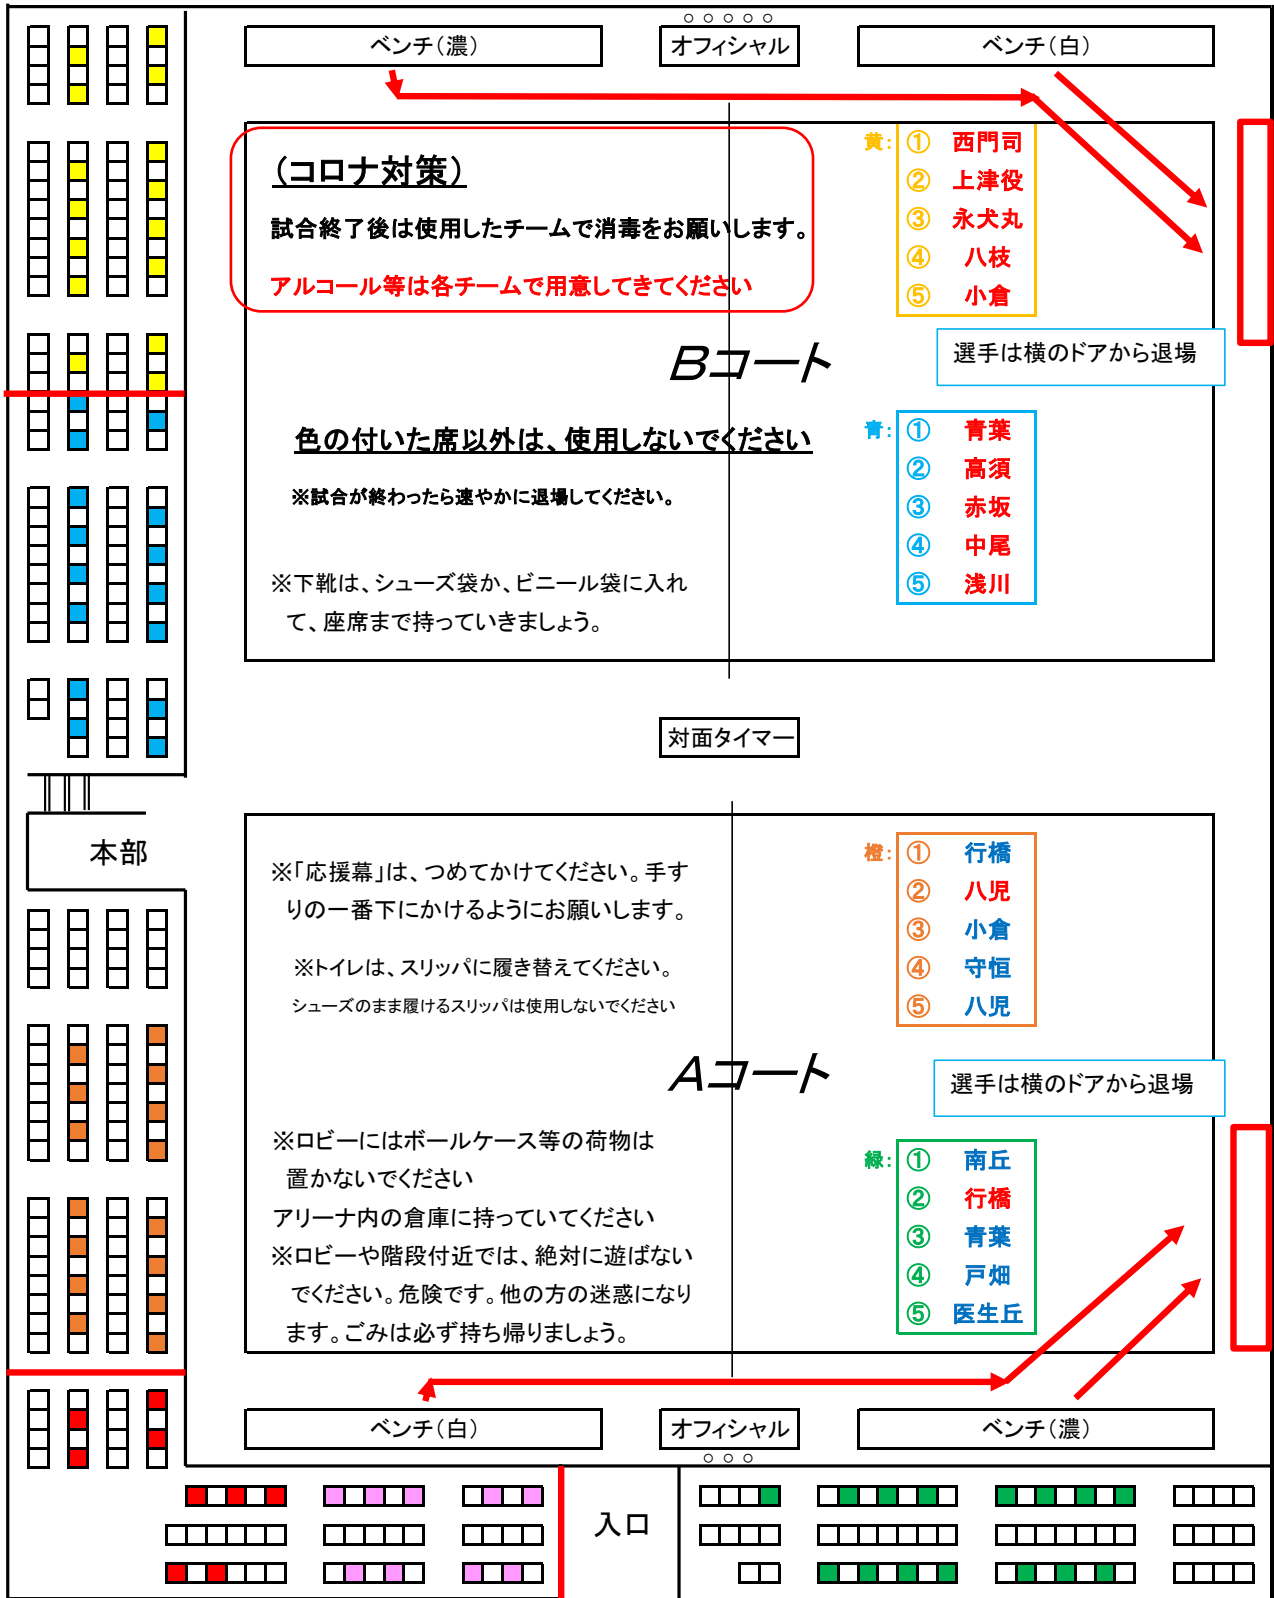

秋季大会 折尾スポーツセンター座席割(10月3日)

AコートTOチーム

BコートTOチーム

保護者・TO待機選手は正面入り口から、