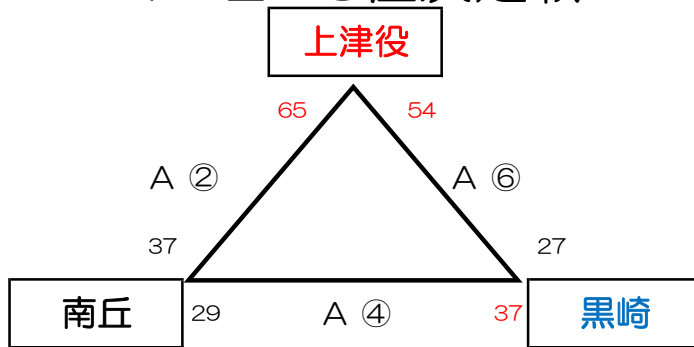

※学校行事の関係で一試合目開始を11:40~とする。

11月23日(祝)	リーグ戦基本形	①	②	③	④	⑤
B② 小倉 - 行橋	1 - 4	5 - 1	1 - 3	6 - 1	5 - 6	
A⑤ 浅川 - 中尾	2 - 5	3 - 2	2 - 6	4 - 2	3 - 4	
B⑥ 足原 - 高須	6 - 3	4 - 6	5 - 4	3 - 5	1 - 2	

※今回はこの限りではない

【対戦表】

	足原	高須	浅川	中尾	小倉	行橋	勝敗	順位
足原		○39-27	○50-29	○50-16	○72-26	○36-33	5勝0敗	優勝
高須	●27-39		○38-30	●54-56	○61-16	○44-21	3勝2敗	2位
浅川	●29-50	●30-38		○62-36	○56-31	○40-32	3勝2敗	3位
中尾	●16-50	○56-54	●36-62		○65-45	●43-50	2勝3敗	5位
小倉	●26-72	●16-61	●31-56	●45-65		●32-39	0勝5敗	6位
行橋	●33-36	●21-44	●32-40	○50-43	○39-32		2勝3敗	4位

同勝率は直接対戦の結果による

計 9 チーム

【フレンドリー】

計 0 チーム

《決勝パート》

〈 11月23日（土） 会場: 折尾スポーツセンター 〉

リンク戦パターン

1・2・3位決定戦

《予選パート》 〈 11月10日（日） 会場: 若松体育館 〉

かパート

きパート

くパート

棄権

エキシビジョン 青葉 53-39 広徳

◇ 入れ替え戦 日時 : 11月24日（日）

- ① 11:40~ 小倉（1部6位） 53 - 54 上津役（2部1位）
- ② 12:50~ 中尾（1部5位） 43 - 49 黒崎（2部2位）