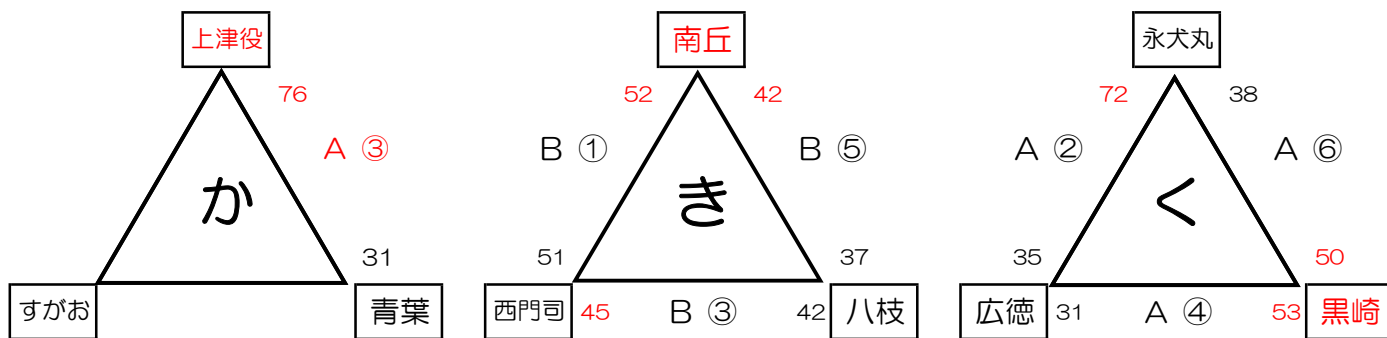

※学校行事の関係で一試合目開始を11:40~とする。

11月23日(祝)	リーグ戦基本形	①	②	③	④	⑤
B② 小倉 - 行橋	1 - 4	5 - 1	1 - 3	6 - 1	5 - 6	
A⑤ 浅川 - 中尾	2 - 5	3 - 2	2 - 6	4 - 2	3 - 4	
B⑥ 足原 - 高須	6 - 3	4 - 6	5 - 4	3 - 5	1 - 2	

※今回はこの限りではない

【対戦表】

	足原	高須	浅川	中尾	小倉	行橋	勝敗	順位
足原		○39-27	○50-29	○50-16	○72-26	○36-33	5勝0敗	優勝
高須	●27-39		○38-30	●54-56	○61-16	○44-21	3勝2敗	2位
浅川	●29-50	●30-38		○62-36	○56-31	○40-32	3勝2敗	3位
中尾	●16-50	○56-54	●36-62		○65-45	●43-50	2勝3敗	5位
小倉	●26-72	●16-61	●31-56	●45-65		●32-39	0勝5敗	6位
行橋	●33-36	●21-44	●32-40	○50-43	○39-32		2勝3敗	4位

同勝率は直接対戦の結果による

計 9 チーム

【フレンドリー】

計 0 チーム

《決勝パート》

〈 11月23日（土） 会場: 折尾スポーツセンター 〉

リンク戦パターン

1・2・3位決定戦

《予選パート》 〈 11月10日（日） 会場: 若松体育館 〉

かパート

きパート

くパート

棄権

エキシビジョン 青葉 53-39 広徳

◇ 入れ替え戦 日時 : 11月24日（日）

- ① 11:40~ 小倉（1部6位） 53 - 54 上津役（2部1位）
- ② 12:50~ 中尾（1部5位） 43 - 49 黒崎（2部2位）