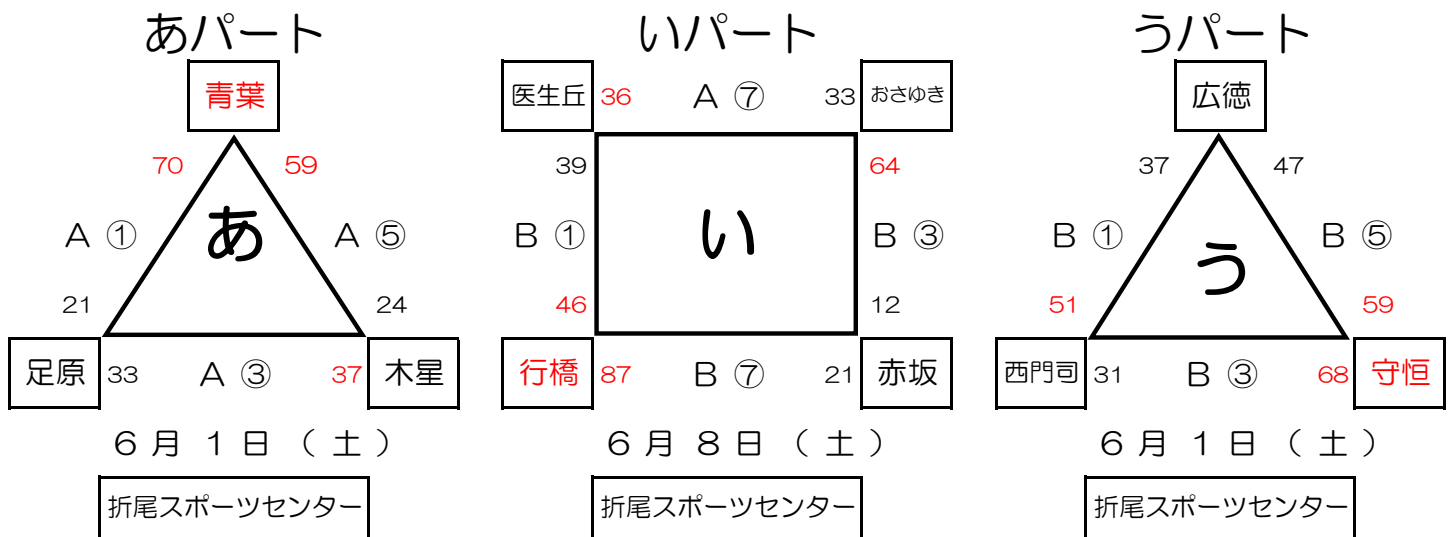

※今大会はこの限りではありません

【対戦表】

	桜丘	南丘	戸畑	八児	萩原	小倉	勝	敗	順位
桜丘		O42-37	●29-45	●47-60	O45-37	O60-35	3	2	3位
南丘	●37-42		●25-44	●45-53	●37-39	O61-45	1	4	5位
戸畑	O45-29	O44-25		O52-39	O52-30	O51-27	5	0	優勝
八児	O60-47	O53-45	●39-52		●34-36	O58-41	3	2	2位
萩原	●37-45	O39-37	●30-52	O36-34		●55-62	2	3	4位
小倉	●35-60	●45-61	●27-51	●41-58	O62-55		1	4	6位

同勝率は、直接対戦の結果によります。

勝

計 10
チーム

【フレンドリー】 浅川

計 1
チーム

《決勝パート》

《予選パート》

◇ 表彰式
 6 月 1 6 日 (日) 1 部
 6 月 2 2 日 (土) 2 部