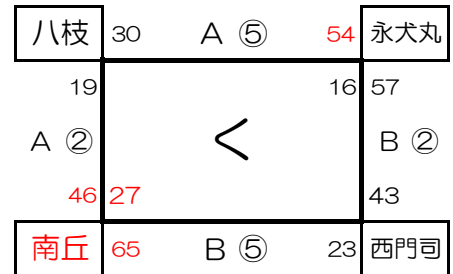

計 11
チーム

【フレンドリー】

計 0
チーム

《決勝パート》

〈 6月22日（土） 会場: 折尾スポーツセンター 〉

リンク戦パターン

1・2・3位決定戦

同勝率のため1qの巴戦を行い、巴戦も同勝率になったため、巴戦のアベレージで順位を決定。

おさゆき 6-13 小倉

おさゆき 6-5 南丘

小倉 13-16 南丘

③ おさゆき $(6+6) \div (3+5) = 0.6666$

① 小倉 $(13+13) \div (6+16) = 1.1818$

② 南丘 $(5+16) \div (6+13) = 1.1052$

《予選パート》

かパート

6月8日（土）

折尾スポーツセンター

きパート

6月1日（土）

折尾スポーツセンター

くパート

6月8日（土）

折尾スポーツセンター