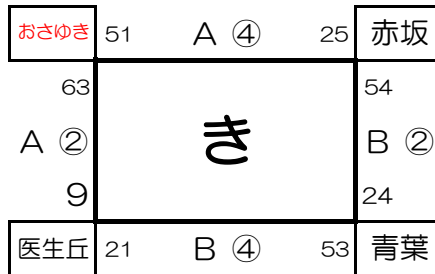

きパート

6月1日（土）

折尾スポーツセンター