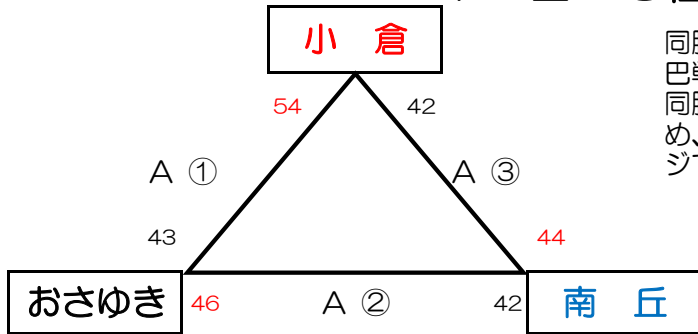

計 11
チーム

【フレンドリー】

計 0
チーム

《決勝パート》

〈 6月22日（土） 会場: 折尾スポーツセンター 〉

リンク戦パターン

1・2・3位決定戦

同勝率のため1qの巴戦を行い、巴戦も同勝率になったため、巴戦のアベレージで順位を決定。

おさゆき 6-13 小倉

おさゆき 6-5 南丘

小倉 13-16 南丘

③ おさゆき $(6+6) \div (3+5) = 0.6666$

① 小倉 $(13+13) \div (6+16) = 1.1818$

② 南丘 $(5+16) \div (6+13) = 1.1052$

《予選パート》

かパート