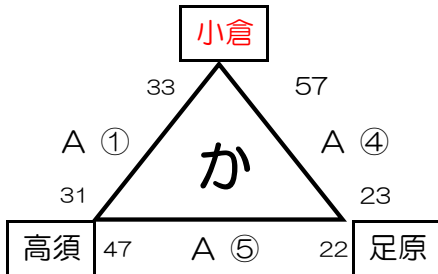

計 11
チーム

【フレンドリー】

計 0
チーム

《決勝パート》

〈 6月22日（土） 会場: 折尾スポーツセンター 〉

リンク戦パターン

1・2・3位決定戦

同勝率のため1qの巴戦を行い、巴戦も同勝率になったため、巴戦のアベレージで順位を決定。

おさゆき 6-13 小倉

おさゆき 6-5 南丘

小倉 13-16 南丘

③ おさゆき $(6+6) \div (3+5) = 0.6666$

① 小倉 $(13+13) \div (6+16) = 1.1818$

② 南丘 $(5+16) \div (6+13) = 1.1052$

《予選パート》

かパート