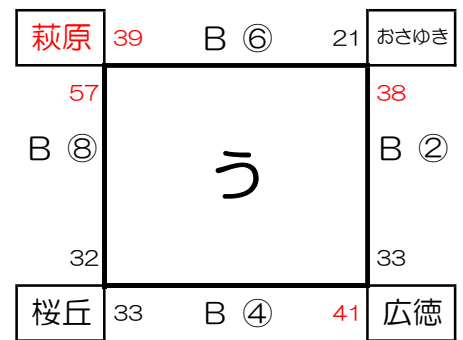

4月20日 (土)

曾根体育館

試合開始予定時刻

- ① 9 : 30 ~
- ② 10 : 30 ~
- ③ 11 : 30 ~
- ④ 12 : 30 ~
- ⑤ 13 : 30 ~
- ⑥ 14 : 30 ~
- ⑦ 15 : 30 ~
- ⑧ 16 : 30 ~

◇ 入れ替え戦 日時 : 4 月 29 日 (祝)

(1部6位) — (2部1位)

(1部5位) — (2部2位)

◇ 代表決定戦

(1部4位) —

(1部3位) —

代表決定戦は入替戦で2部のチームが勝った場合のみ