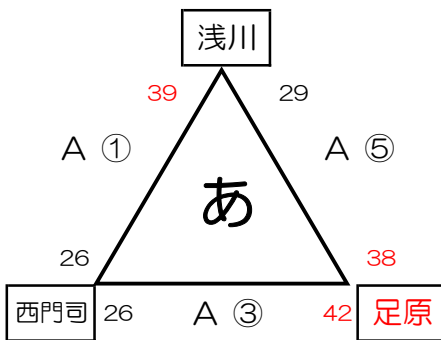

4月28日(日)	会場:	浅川小学校	リ ー グ 戦 基 本 形	①	②	③	④	⑤
A② 行 橋 - 小 倉				1 - 4	5 - 1	1 - 3	6 - 1	5 - 6
A④ 青 葉 - 八 児				2 - 5	3 - 2	2 - 6	4 - 2	3 - 4
A⑥ 守 恒 - 南 丘				6 - 3	4 - 6	5 - 4	3 - 5	1 - 2

【対戦表】

	守恒	南丘	青葉	八児	行橋	小倉	勝 敗	順位
守恒			O38-33 ●25-38	O22-18	O50-32		3 勝 1 敗	
南丘			O43-40 ●19-39	O27-21	O42-29		3 勝 1 敗	
青葉	●33-38	●40-43			●17-33	O46-39	1 勝 3 敗	
八児	O38-25	O39-19			O46-15	O80-29	4 勝 0 敗	
行橋	●18-22	●21-27	O33-17	●15-46			1 勝 3 敗	
小倉	●32-50	●29-42	●39-46	●29-80			0 勝 4 敗	

計 11  
チーム

【フレンドリー】

計 0  
チーム

《決勝パート》

《予選パート》

あパート

いパート

うパート