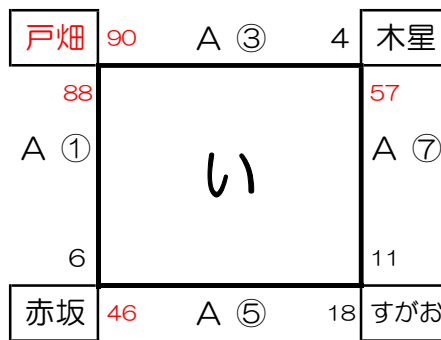

4月20日 (土)

曾根体育館