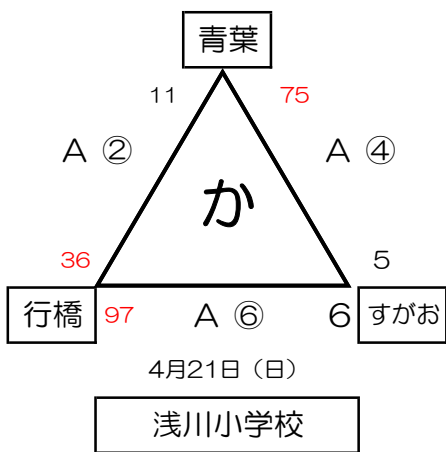

4月28日(日)	会場:	浅川小学校	リーグ戦基本形	①	②	③	④	⑤
A①	中尾	—	南丘	1 - 4	5 - 1	1 - 3	6 - 1	5 - 6
A③	足原	—	上津役	2 - 5	3 - 2	2 - 6	4 - 2	3 - 4
A⑤	浅川	—	高須	6 - 3	4 - 6	5 - 4	3 - 5	1 - 2

【対戦表】

	浅川	高須	足原	上津役	中尾	南丘	勝 敗	順位
浅川			●36-39	○49-24	○60-25	○66-16	3 勝 1 敗	
高須			●22-34	○49-33	○45-21	○54-16	3 勝 1 敗	
足原	○39-36	○34-22			○49-31	○51-16	4 勝 0 敗	
上津役	●24-49	●33-49			●30-43	○34-22	1 勝 3 敗	
中尾	●25-60	●21-45	●31-49	○43-30			1 勝 3 敗	
南丘	●16-66	●16-54	●16-51	●22-34			0 勝 4 敗	

計 9 チーム

【フレンドリー】 八児

計 1 チーム

《決勝パート》

《予選パート》

かパート

きパート

くパート