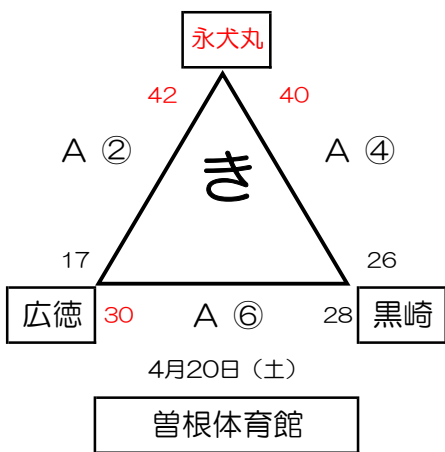

4月28日(日)	会場:	浅川小学校	リーグ戦基本形	①	②	③	④	⑤
A①	中尾	—	南丘	1 - 4	5 - 1	1 - 3	6 - 1	5 - 6
A③	足原	—	上津役	2 - 5	3 - 2	2 - 6	4 - 2	3 - 4
A⑤	浅川	—	高須	6 - 3	4 - 6	5 - 4	3 - 5	1 - 2

【対戦表】

	浅川	高須	足原	上津役	中尾	南丘	勝 敗	順位
浅川			●36-39	○49-24	○60-25	○66-16	3 勝 1 敗	
高須			●22-34	○49-33	○45-21	○54-16	3 勝 1 敗	
足原	○39-36	○34-22			○49-31	○51-16	4 勝 0 敗	
上津役	●24-49	●33-49			●30-43	○34-22	1 勝 3 敗	
中尾	●25-60	●21-45	●31-49	○43-30			1 勝 3 敗	
南丘	●16-66	●16-54	●16-51	●22-34			0 勝 4 敗	

計 9 チーム

【フレンドリー】 八児

計 1 チーム

《決勝パート》

《予選パート》

かパート

きパート

くパート