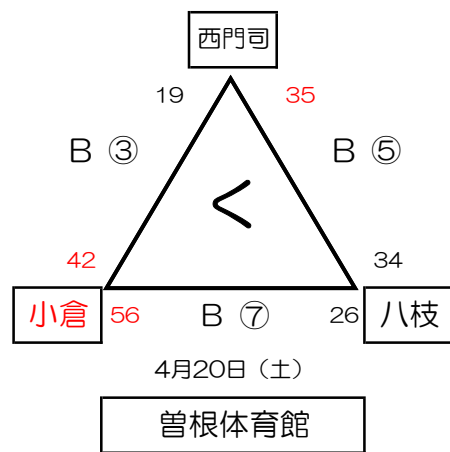

4月28日(日)	会場:	浅川小学校	リーグ戦基本形	①	②	③	④	⑤
A①	中尾	—	南丘	1 - 4	5 - 1	1 - 3	6 - 1	5 - 6
A③	足原	—	上津役	2 - 5	3 - 2	2 - 6	4 - 2	3 - 4
A⑤	浅川	—	高須	6 - 3	4 - 6	5 - 4	3 - 5	1 - 2

【対戦表】

	浅川	高須	足原	上津役	中尾	南丘	勝 敗	順位
浅川			●36-39	○49-24	○60-25	○66-16	3 勝 1 敗	
高須			●22-34	○49-33	○45-21	○54-16	3 勝 1 敗	
足原	○39-36	○34-22			○49-31	○51-16	4 勝 0 敗	
上津役	●24-49	●33-49			●30-43	○34-22	1 勝 3 敗	
中尾	●25-60	●21-45	●31-49	○43-30			1 勝 3 敗	
南丘	●16-66	●16-54	●16-51	●22-34			0 勝 4 敗	

計 9 チーム

【フレンドリー】 八児

計 1 チーム

《決勝パート》

《予選パート》

かパート

きパート

くパート