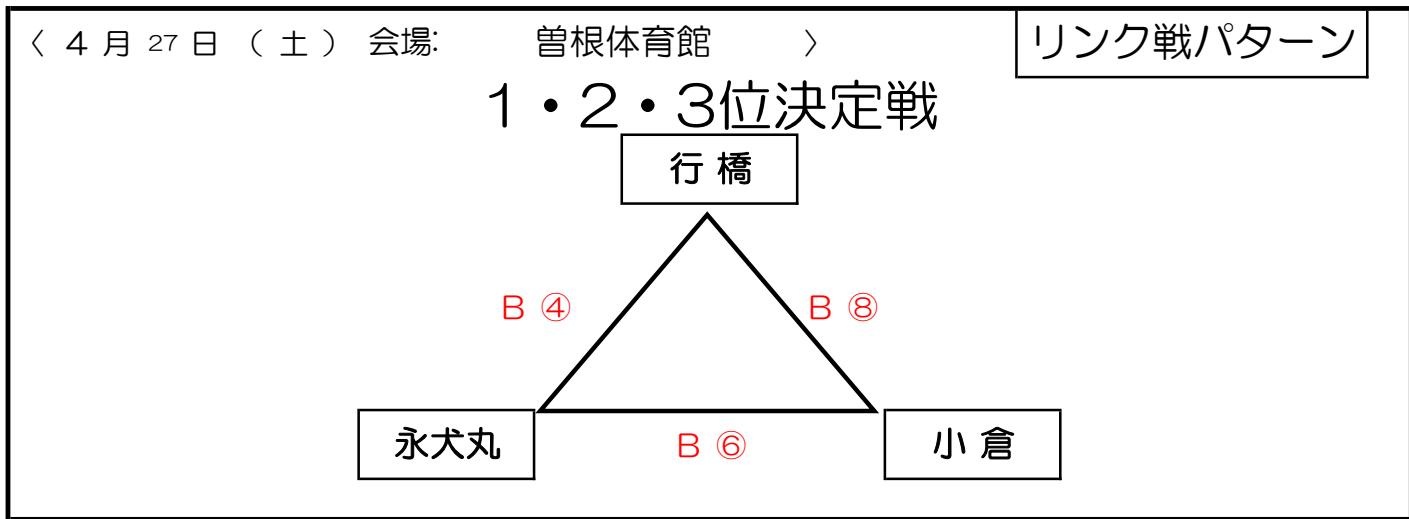

計 9 チーム

【フレンドリー】 八児

計 1 チーム

《決勝パート》

《予選パート》

かパート

きパート

くパート