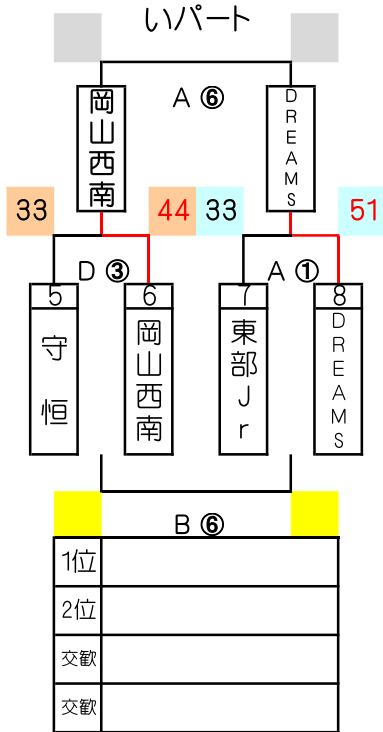

第24回ドリームカップin北九州 組み合わせ(勝ち上がり表) 少年

1日目

2日目

組合せは1日目終了後に決定し、HPIに掲載します