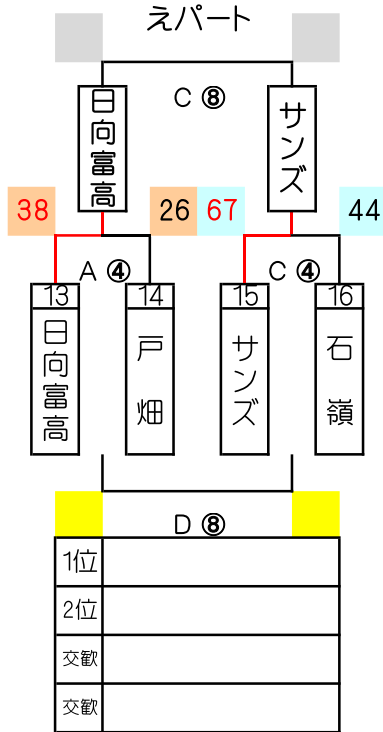

第24回ドリームカップin北九州 組み合わせ(勝ち上がり表) 少年

1日目

2日目

組合せは1日目終了後に決定し、HPIに掲載します