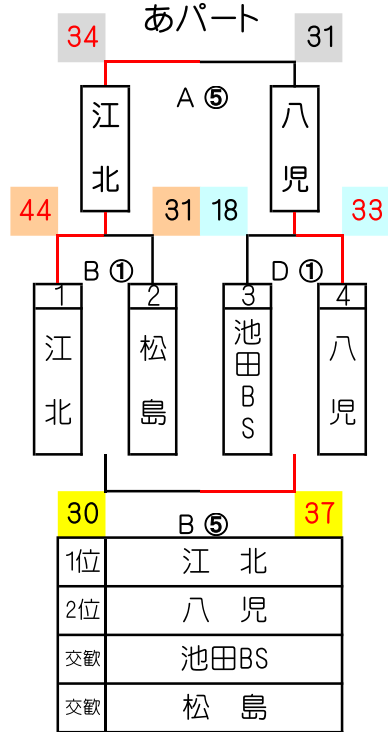

第24回ドリームカップin北九州 組み合わせ(勝ち上がり表) 少年

1日目

2日目

組合せは1日目終了後に決定し、HPIに掲載します