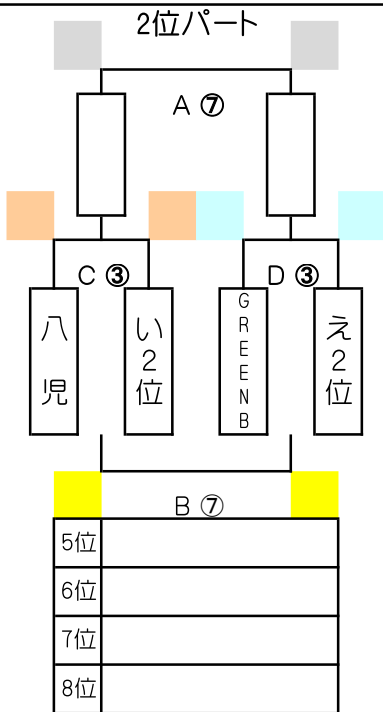

第24回ドリームカップin北九州 組み合わせ(勝ち上がり表) 少年

1日目

2日目

組合せは1日目終了後に決定し、HPIに掲載します