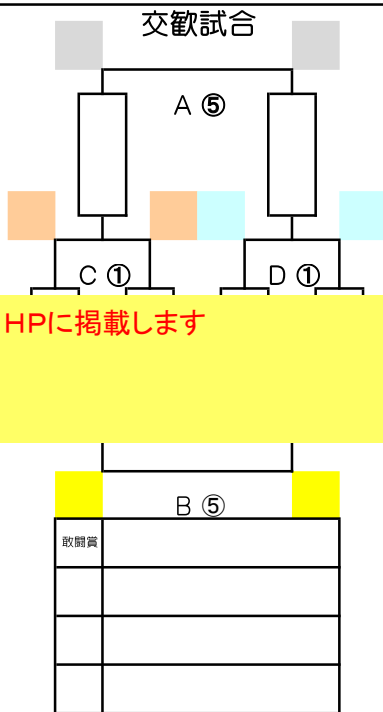

第24回ドリームカップin北九州 組み合わせ(勝ち上がり表) 少年

1日目

2日目

組合せは1日目終了後に決定し、HPIに掲載します