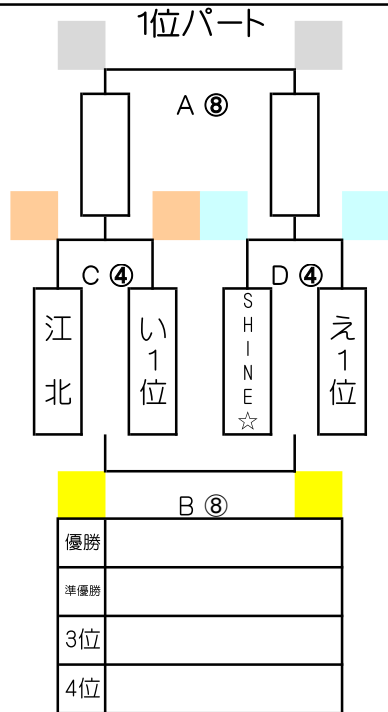

第24回ドリームカップin北九州 組み合わせ(勝ち上がり表) 少年

1日目

2日目

組合せは1日目終了後に決定し、HPIに掲載します