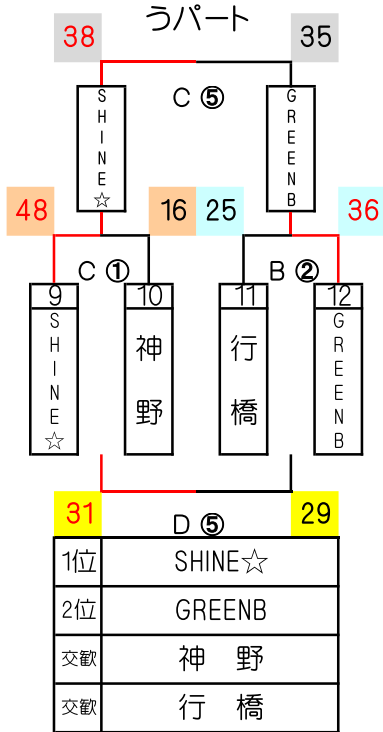

第24回ドリームカップin北九州 組み合わせ(勝ち上がり表) 少年

1日目

2日目

組合せは1日目終了後に決定し、HPIに掲載します