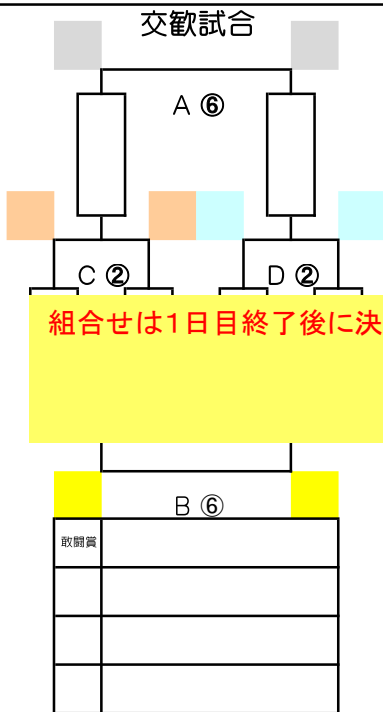

第24回ドリームカップin北九州 組み合わせ(勝ち上がり表) 少年

1日目

2日目

組合せは1日目終了後に決定し、HPIに掲載します