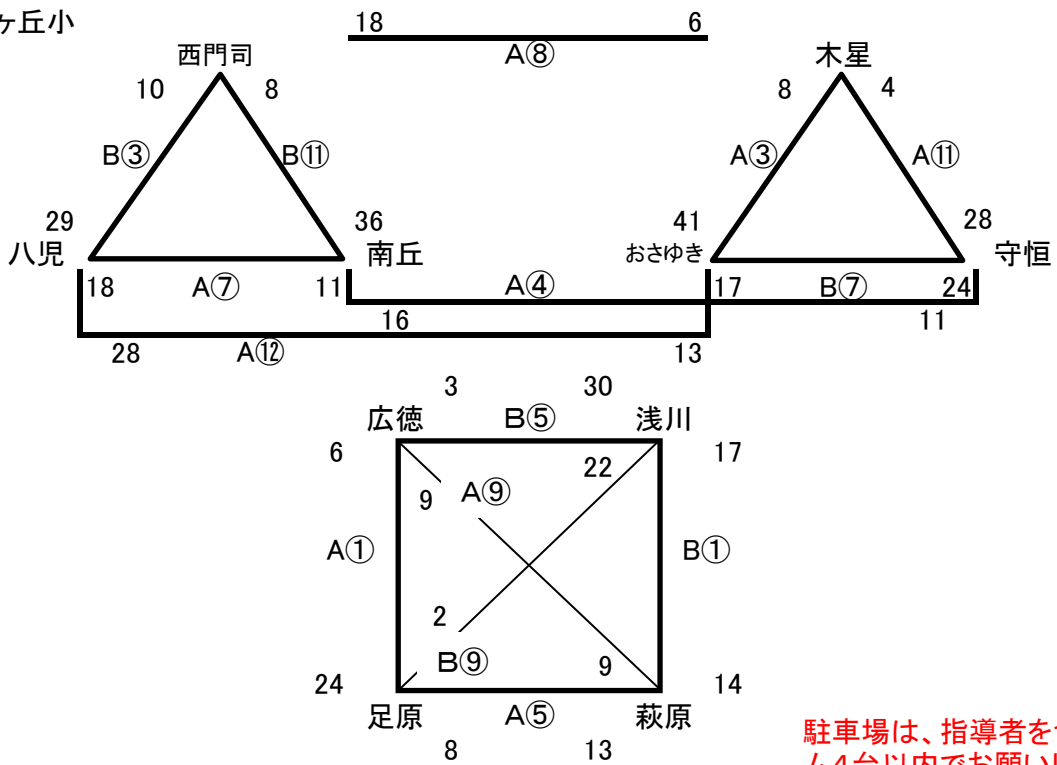

フレッシュ大会 組合せ

4-1-4-1-4(ゲーム間7分)

24日(祝) 星ヶ丘小
男子

駐車場は、指導者を含め、各チーム4台以内でお願いします。

女子

試合順	予定時間	対戦	審判	TO
1	9:00	広徳 - 足原	八児 おさゆき	木星
2	9:30	上津役 - 八児	広徳 足原	広徳
3	10:00	木星 - おさゆき	上津役 八児	八児
4	10:30	南丘 - 守恒	木星 おさゆき	おさゆき
5	11:00	足原 - 萩原	南丘 守恒	守恒
6	11:30	八児 - 赤坂	足原 萩原	足原
7	12:00	八児 - 南丘	八児 赤坂	赤坂
8	12:30	西門司 - 木星	八児 南丘	南丘
9	13:00	萩原 - 広徳	西門司 木星	西門司
10	13:30	永犬丸 - 上津役	萩原 広徳	萩原
11	14:00	守恒 - 木星	永犬丸 上津役	永犬丸
12	14:30	八児 - おさゆき	守恒 木星	木星

対戦	審判	TO
萩原 - 浅川	南丘 西門司	西門司
永犬丸 - 赤坂	萩原 浅川	萩原
西門司 - 八児	永犬丸 赤坂	赤坂
上津役 - 南丘	西門司 八児	八児
浅川 - 広徳	上津役 南丘	南丘
南丘 - 永犬丸	浅川 広徳	浅川
おさゆき - 守恒	南丘 永犬丸	永犬丸
赤坂 - 上津役	おさゆき 守恒	おさゆき
足原 - 浅川	赤坂 上津役	上津役
八児 - 南丘	足原 浅川	浅川
南丘 - 西門司	八児 南丘	八児
-		

試合開始予定時刻

- ① 9:00~ ② 9:30~ ③ 10:00~ ④ 10:30~ ⑤ 11:00~ ⑥ 11:30~ ⑦ 12:00~
⑧ 12:30~ ⑨ 13:00~ ⑩ 13:30~ ⑪ 14:00~ ⑫ 14:30~

フレッシュ大会 組合せ

4-1-4-1-4(ゲーム間7分)

24日(祝) 赤坂小 **開場は8時00分からです。**

男子

女子

駐車場は、指導者を含め、各チーム4台以内でお願いします。