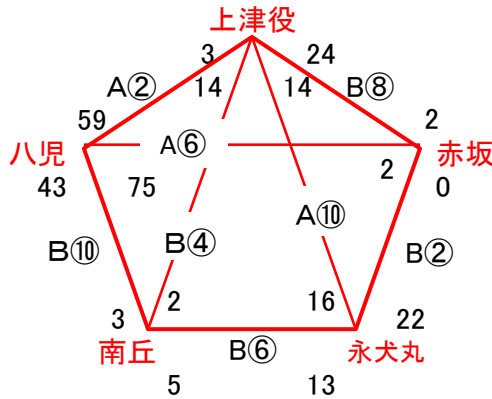

フレッシュ大会 組合せ

4-1-4-1-4(ゲーム間7分)

24日(祝) 星ヶ丘小
男子

駐車場は、指導者を含め、各チーム4台以内でお願いします。

女子

試合順	予定時間	対戦	審判	TO
1	9:00	広徳 - 足原	八児 おさゆき	木星
2	9:30	上津役 - 八児	広徳 足原	広徳
3	10:00	木星 - おさゆき	上津役 八児	八児
4	10:30	南丘 - 守恒	木星 おさゆき	おさゆき
5	11:00	足原 - 萩原	南丘 守恒	守恒
6	11:30	八児 - 赤坂	足原 萩原	足原
7	12:00	八児 - 南丘	八児 赤坂	赤坂
8	12:30	西門司 - 木星	八児 南丘	南丘
9	13:00	萩原 - 広徳	西門司 木星	西門司
10	13:30	永犬丸 - 上津役	萩原 広徳	萩原
11	14:00	守恒 - 木星	永犬丸 上津役	永犬丸
12	14:30	八児 - おさゆき	守恒 木星	木星

対戦	審判	TO
萩原 - 浅川	南丘 西門司	西門司
永犬丸 - 赤坂	萩原 浅川	萩原
西門司 - 八児	永犬丸 赤坂	赤坂
上津役 - 南丘	西門司 八児	八児
浅川 - 広徳	上津役 南丘	南丘
南丘 - 永犬丸	浅川 広徳	浅川
おさゆき - 守恒	南丘 永犬丸	永犬丸
赤坂 - 上津役	おさゆき 守恒	おさゆき
足原 - 浅川	赤坂 上津役	上津役
八児 - 南丘	足原 浅川	浅川
南丘 - 西門司	八児 南丘	八児
-		

試合開始予定時刻

- ① 9:00~ ② 9:30~ ③ 10:00~ ④ 10:30~ ⑤ 11:00~ ⑥ 11:30~ ⑦ 12:00~
⑧ 12:30~ ⑨ 13:00~ ⑩ 13:30~ ⑪ 14:00~ ⑫ 14:30~

フレッシュ大会 組合せ

4-1-4-1-4(ゲーム間7分)

24日(祝) 赤坂小 **開場は8時00分からです。**

男子

女子

駐車場は、指導者を含め、各チーム4台以内でお願いします。