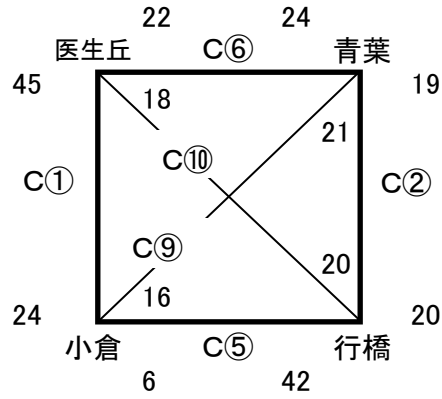

対戦	審判	TO
萩原 - 浅川	南丘 西門司	西門司
永犬丸 - 赤坂	萩原 浅川	萩原
西門司 - 八児	永犬丸 赤坂	赤坂
上津役 - 南丘	西門司 八児	八児
浅川 - 広徳	上津役 南丘	南丘
南丘 - 永犬丸	浅川 広徳	浅川
おさゆき - 守恒	南丘 永犬丸	永犬丸
赤坂 - 上津役	おさゆき 守恒	おさゆき
足原 - 浅川	赤坂 上津役	上津役
八児 - 南丘	足原 浅川	浅川
南丘 - 西門司	八児 南丘	八児
-		

試合開始予定時刻

- ① 9:00~ ② 9:30~ ③ 10:00~ ④ 10:30~ ⑤ 11:00~ ⑥ 11:30~ ⑦ 12:00~
⑧ 12:30~ ⑨ 13:00~ ⑩ 13:30~ ⑪ 14:00~ ⑫ 14:30~

フレッシュ大会 組合せ

4-1-4-1-4(ゲーム間7分)

24日(祝) 赤坂小 **開場は8時00分からです。**

男子

女子

駐車場は、指導者を含め、各チーム4台以内でお願いします。