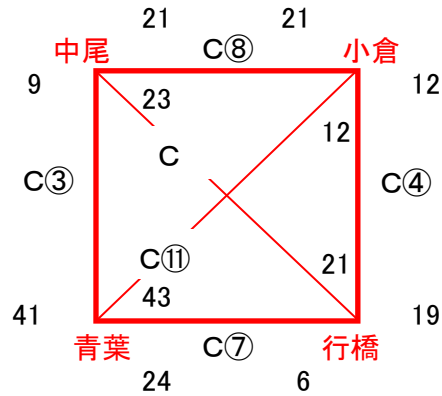

対戦	審判	TO
萩原 - 浅川	南丘 西門司	西門司
永犬丸 - 赤坂	萩原 浅川	萩原
西門司 - 八児	永犬丸 赤坂	赤坂
上津役 - 南丘	西門司 八児	八児
浅川 - 広徳	上津役 南丘	南丘
南丘 - 永犬丸	浅川 広徳	浅川
おさゆき - 守恒	南丘 永犬丸	永犬丸
赤坂 - 上津役	おさゆき 守恒	おさゆき
足原 - 浅川	赤坂 上津役	上津役
八児 - 南丘	足原 浅川	浅川
南丘 - 西門司	八児 南丘	八児
-		

試合開始予定時刻

- ① 9:00~ ② 9:30~ ③ 10:00~ ④ 10:30~ ⑤ 11:00~ ⑥ 11:30~ ⑦ 12:00~
⑧ 12:30~ ⑨ 13:00~ ⑩ 13:30~ ⑪ 14:00~ ⑫ 14:30~

フレッシュ大会 組合せ

4-1-4-1-4(ゲーム間7分)

24日(祝) 赤坂小 **開場は8時00分からです。**

男子

女子

駐車場は、指導者を含め、各チーム4台以内でお願いします。