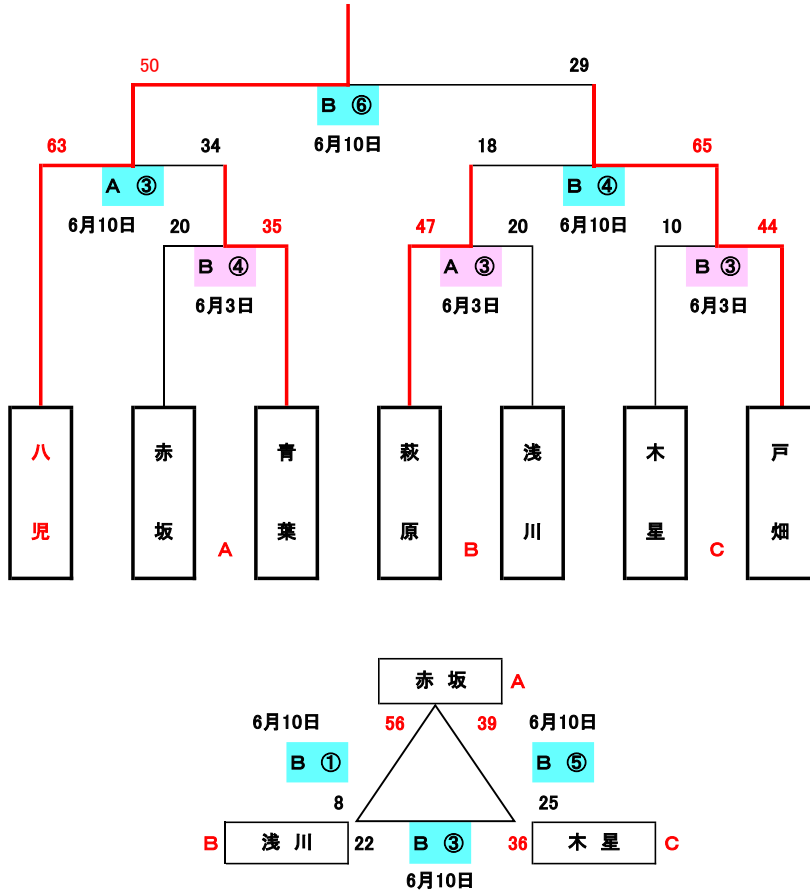

やすやカップ in 照葉
第2回 福岡県U-12バスケットボール競技大会
北九州地区予選

組み合わせ

東ブロック

守恒 行橋 桜丘 南丘 足原 広徳 西門司 おさゆき 小倉

計 9

6月3日
6月4日
6月10日

東ブロック
第2回 福岡県U-12バスケットボール競技大会出場チーム

守恒

西ブロック

八児 戸畑 萩原 青葉 赤坂 木星 浅川

計 7

西ブロック
第2回 福岡県U-12バスケットボール競技大会出場チーム

八児