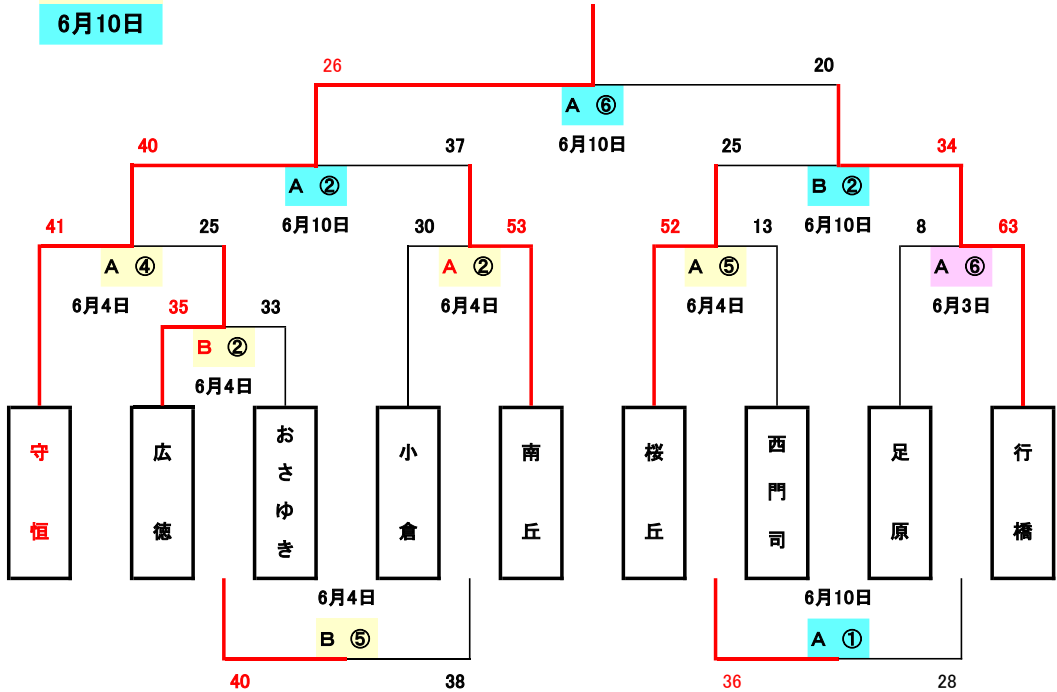

やすやカップ in 照葉
第2回 福岡県U-12バスケットボール競技大会
北九州地区予選

組み合わせ

東ブロック

守恒 行橋 桜丘 南丘 足原 広徳 西門司 おさゆき 小倉

計 9

6月3日
6月4日
6月10日

東ブロック
第2回 福岡県U-12バスケットボール競技大会出場チーム

守恒

西ブロック

八児 戸畑 萩原 青葉 赤坂 木星 浅川

計 7

西ブロック
第2回 福岡県U-12バスケットボール競技大会出場チーム

八児