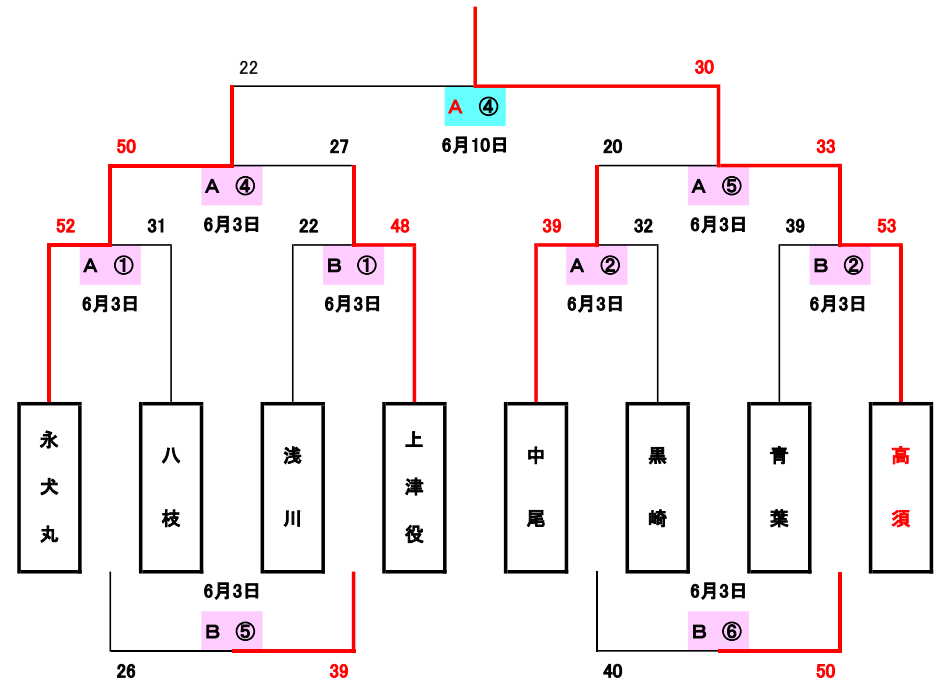

やすやカップ in 照葉
 第2回 福岡県U-12バスケットボール競技大会
 北九州地区予選

少女の部

組み合わせ

東ブロック

足原 行橋 小倉 広徳 南丘 西門司

計 6

西ブロック

永犬丸 高須 中尾 上津役 浅川 黒崎 八枝 青葉

計 8

6月3日
 6月4日
 6月10日

東ブロック

第2回 福岡県U-12バスケットボール競技大会出場チーム

足原

西ブロック

第2回 福岡県U-12バスケットボール競技大会出場チーム

高須