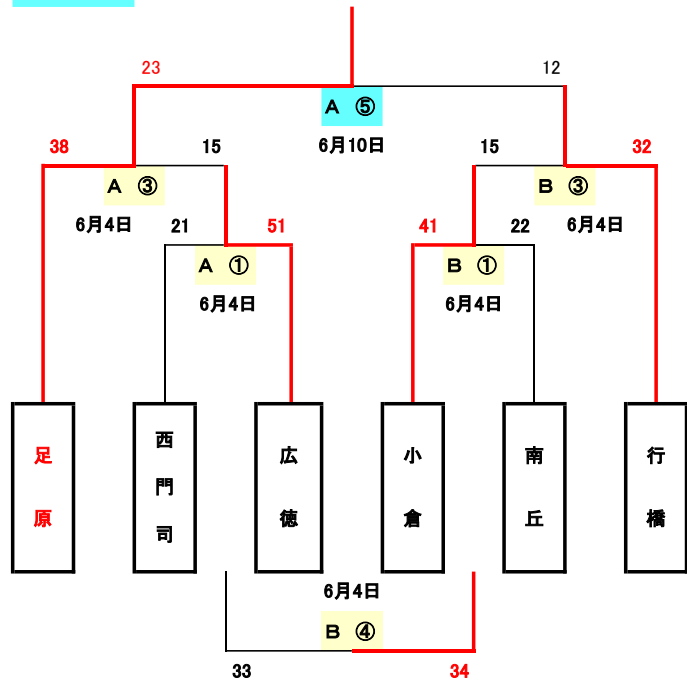

やすやカップ in 照葉
 第2回 福岡県U-12バスケットボール競技大会
 北九州地区予選

少女の部

組み合わせ

東ブロック

足原 行橋 小倉 広徳 南丘 西門司

計 6

西ブロック

永犬丸 高須 中尾 上津役 浅川 黒崎 八枝 青葉

計 8

6月3日
 6月4日
 6月10日

東ブロック

第2回 福岡県U-12バスケットボール競技大会出場チーム

足原

西ブロック

第2回 福岡県U-12バスケットボール競技大会出場チーム

高須