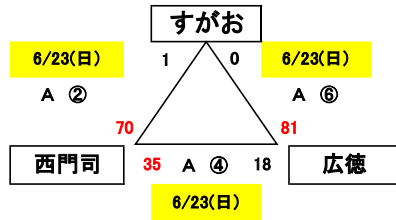

スケジュール

8:30~	会場設営	講習会参加者・チーム
9:00~	各講習会	詳細は別途案内
開始1時間前	ミーティング	指導者・代表者
ミーティング後	アップ開始可	

やすやカップ in 照葉
第3回 福岡県U12バスケットボール競技大会
北九州地区予選 夏季大会

少女の部

組み合わせ

東ブロック

足原 小倉 行橋 南丘 広徳 西門司 すがお

計 7

西ブロック

高須 浅川 中尾 上津役 永犬丸 黒崎 八枝 青葉

計 8

6月1日

6月22日 折尾スポーツセンター

6月23日

試合時間

6月1日(土)	6月2日(日)	6月22日(土)	6月23日(日)
審判講習会	審判講習会	TO講習会	TO講習会
① 12:30	① 11:30	① 11:30	① 11:30
② 13:30	② 12:30	② 12:30	② 12:30
③ 14:30	③ 13:30	③ 13:30	③ 13:30
④ 15:30	④ 14:30	④ 14:30	④ 14:30
⑤ 16:30	⑤ 15:30	⑤ 15:30	⑤ 15:30
⑥ 16:30	⑥ 16:30	⑥ 16:30	⑥ 16:30