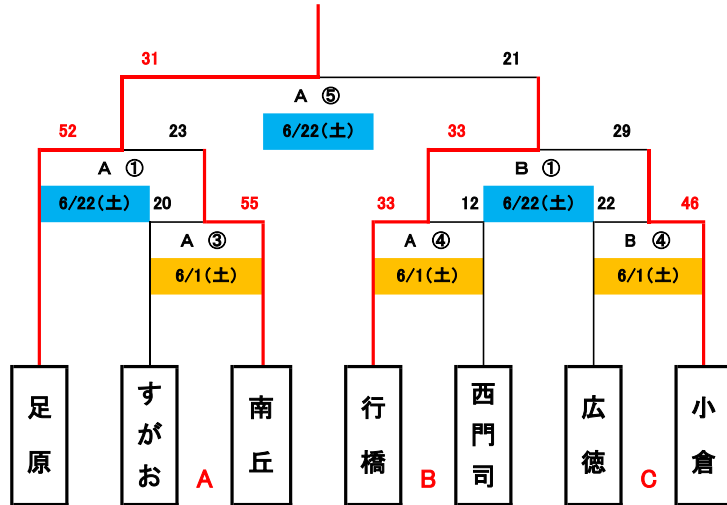

西ブロック

高須 浅川 中尾 上津役 永犬丸 黒崎 八枝 青葉

計 8

6月1日

6月22日 折尾スポーツセンター

6月23日

試合時間

6月1日(土)	6月2日(日)	6月22日(土)	6月23日(日)
審判講習会	審判講習会	TO講習会	TO講習会
① 12:30	① 11:30	① 11:30	① 11:30
② 13:30	② 12:30	② 12:30	② 12:30
③ 14:30	③ 13:30	③ 13:30	③ 13:30
④ 15:30	④ 14:30	④ 14:30	④ 14:30
⑤ 16:30	⑤ 15:30	⑤ 15:30	⑤ 15:30
⑥ 16:30	⑥ 16:30	⑥ 16:30	⑥ 16:30

東ブロック

第3回 福岡県U12バスケットボール競技大会出場チーム 足原

西ブロック

第3回 福岡県U12バスケットボール競技大会出場チーム 浅川