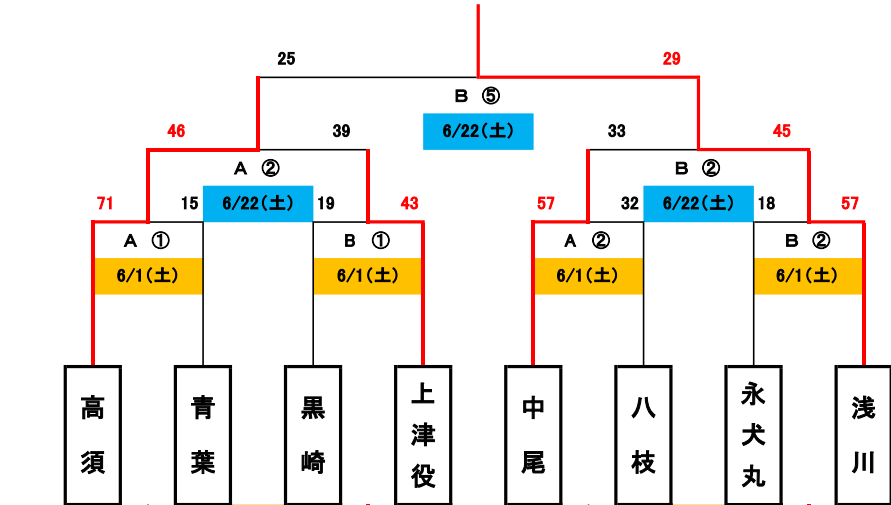

西ブロック

高須 浅川 中尾 上津役 永犬丸 黒崎 八枝 青葉

計 8

6月1日

6月22日 折尾スポーツセンター

6月23日

試合時間

6月1日(土)	6月2日(日)	6月22日(土)	6月23日(日)
審判講習会	審判講習会	TO講習会	TO講習会
① 12:30	① 11:30	① 11:30	① 11:30
② 13:30	② 12:30	② 12:30	② 12:30
③ 14:30	③ 13:30	③ 13:30	③ 13:30
④ 15:30	④ 14:30	④ 14:30	④ 14:30
⑤ 16:30	⑤ 15:30	⑤ 15:30	⑤ 15:30
⑥ 16:30	⑥ 16:30	⑥ 16:30	⑥ 16:30

東ブロック

第3回 福岡県U12バスケットボール競技大会出場チーム 足原

西ブロック

第3回 福岡県U12バスケットボール競技大会出場チーム 浅川