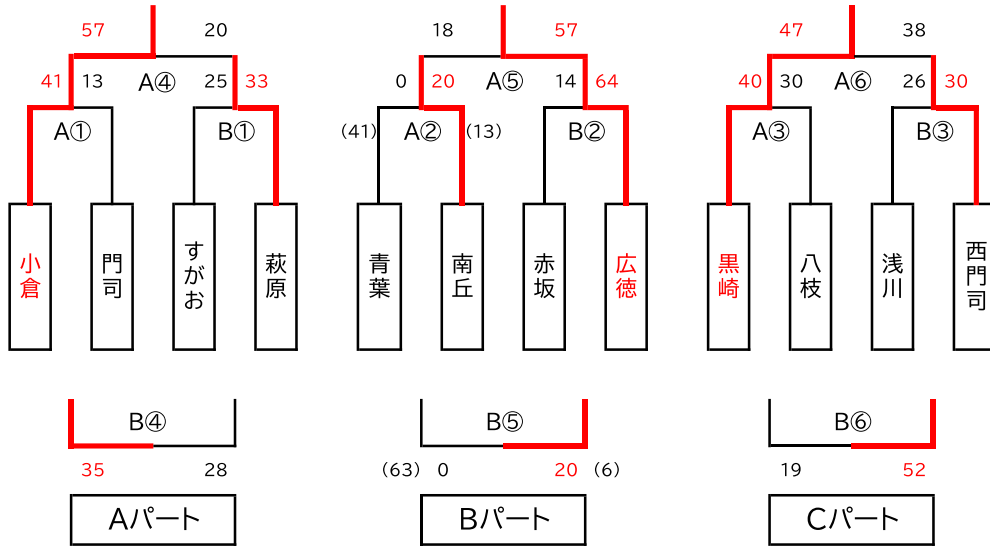

第63回 北九州市民スポーツ大会 少年・少女バスケットボール大会

≪少女の部≫ 小倉・青葉・黒崎・赤坂・浅川・広徳・すがお・西門司・萩原・南丘・門司・八枝

9月6日 折尾スポーツセンター

≪少年の部≫ 浅川・萩原・おさゆき・赤坂・小倉・広徳・すがお・竹末・西門司・門司

9月7日 折尾スポーツセンター

※A、Bパートは、①勝率→②得失点→③ゴールアベレージによって順位を決定します。