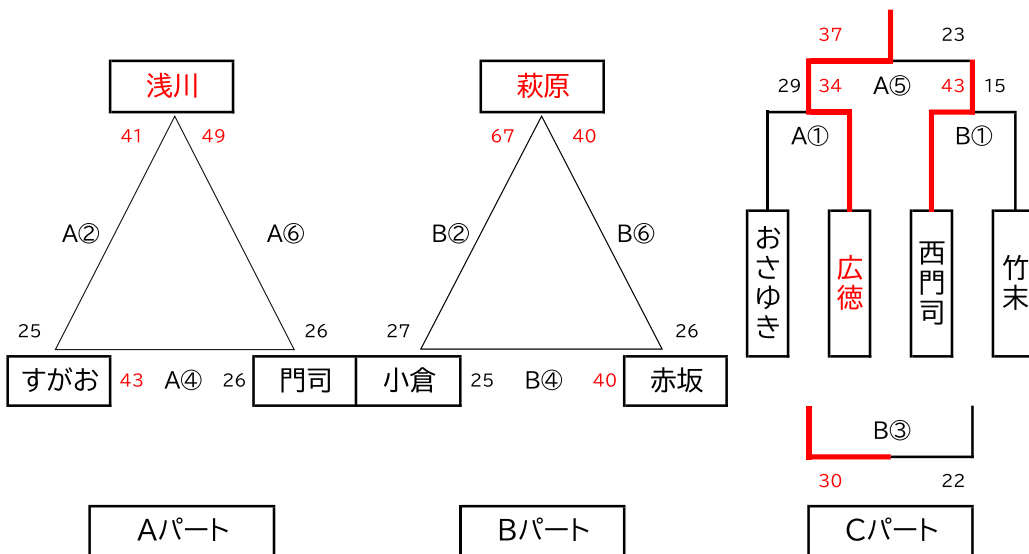

第63回 北九州市民スポーツ大会 少年・少女バスケットボール大会

≪少女の部≫ 小倉・青葉・黒崎・赤坂・浅川・広徳・すがお・西門司・萩原・南丘・門司・八枝

9月6日 折尾スポーツセンター

≪少年の部≫ 浅川・萩原・おさゆき・赤坂・小倉・広徳・すがお・竹末・西門司・門司

9月7日 折尾スポーツセンター

※A、Bパートは、①勝率→②得失点→③ゴールアベレージによって順位を決定します。