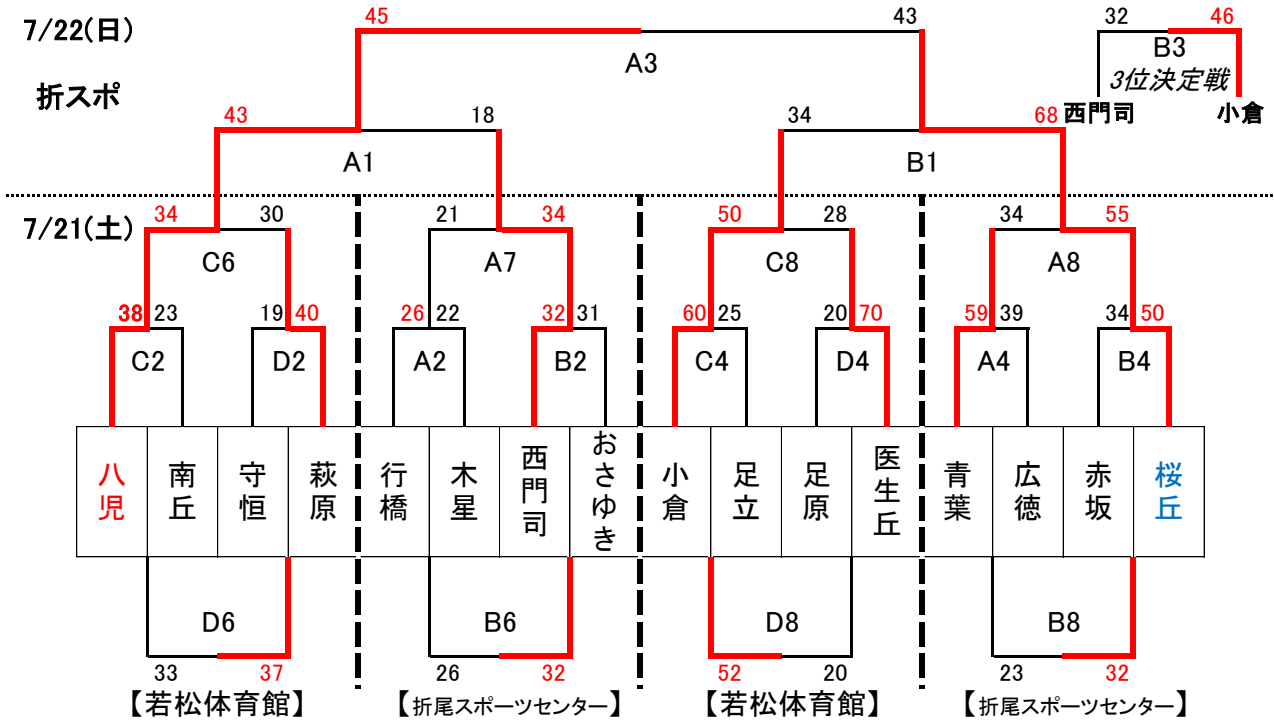

第37回 北九州市スポーツ少年団少年・少女バスケットボール大会 組合わせ

【男子】

【女子】

Aコート: 折尾スポーツセンター扉側 Bコート: 折尾スポーツセンター壁側
 Cコート: 若松体育館扉側 Dコート: 若松体育館壁側