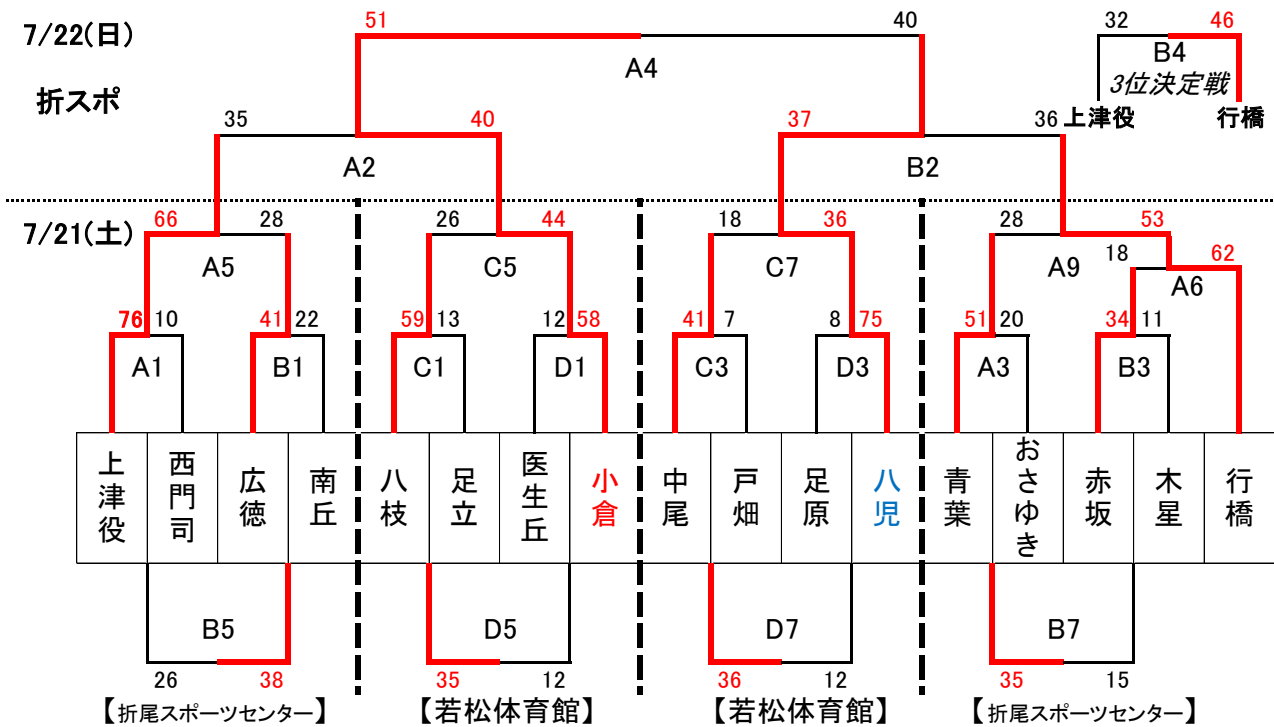

第37回 北九州市スポーツ少年団少年・少女バスケットボール大会 組合わせ

【男子】

【女子】

Aコート: 折尾スポーツセンター扉側 Bコート: 折尾スポーツセンター壁側
 Cコート: 若松体育館扉側 Dコート: 若松体育館壁側