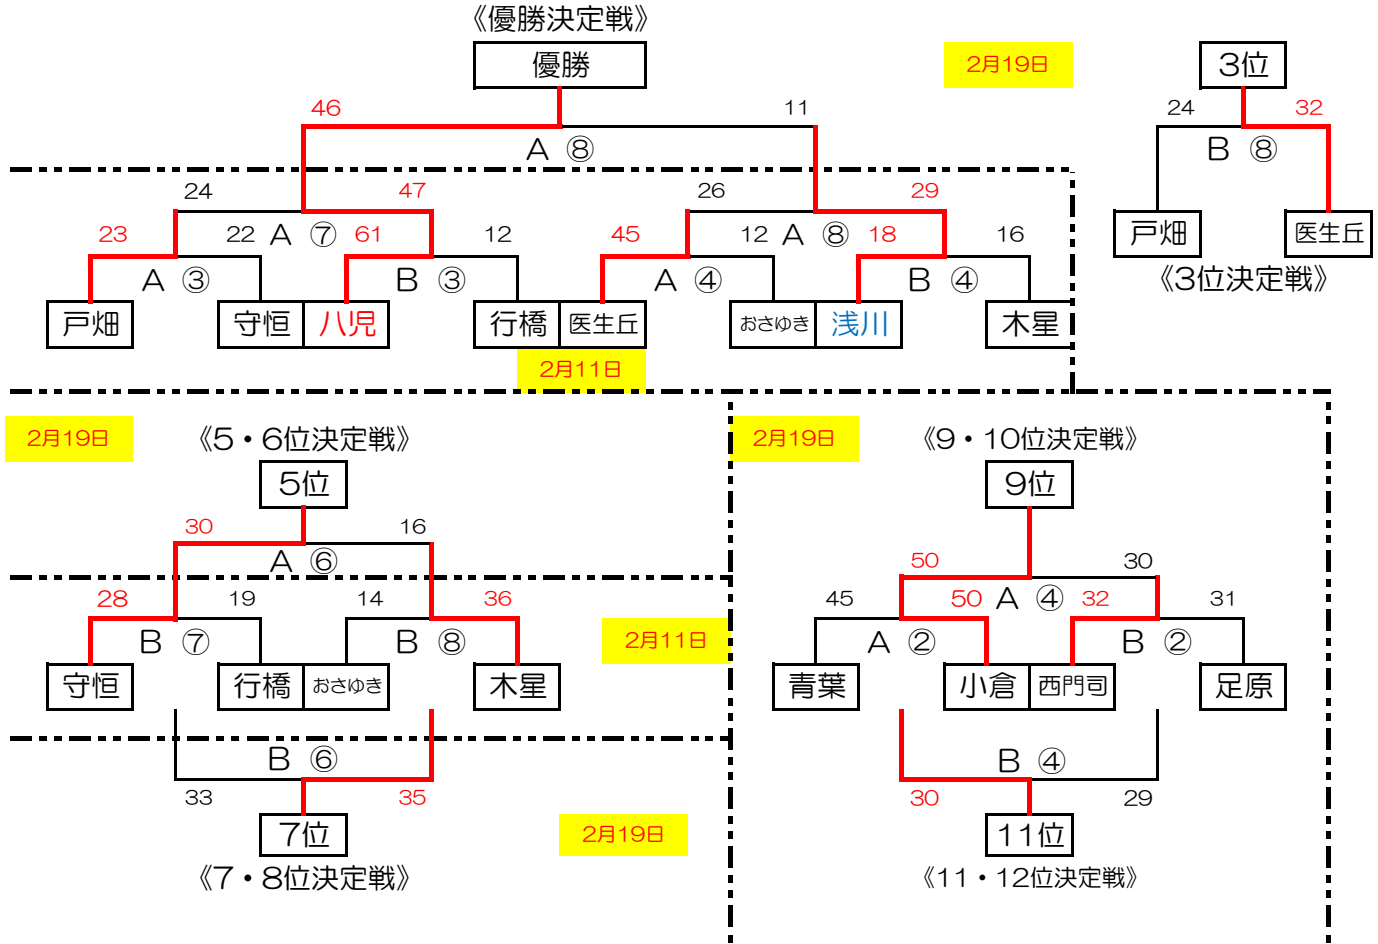

2016 年度 北九州市小学生バスケットボール連盟
第 26 回 スポーツ少年団・山形杯新人大会

少年 の部 組み合わせ

1部1位 1部2位 1部3位 1部4位 1部5位 1部6位 2部1位 2部2位 2部3位

【少年の部】 戸畑 浅川 医生丘 八児 小倉 守恒 おさゆき 青葉 桜丘 木星 足原
 行橋 広徳 赤坂 西門司 南丘

計 16 チーム

【フレンドリー】 萩原

計 1 チーム

《予選パート》 (16チーム以下の場合)

《 2 月 5 日 》

《 2 月 5 日 》

《 2 月 4 日 》

《 2 月 5 日 》

[折尾スポーツセンター]

[折尾スポーツセンター]

[折尾スポーツセンター]

[折尾スポーツセンター]

《決勝トーナメント》 (16チーム以下の場合)

会場： 折尾スポーツセンター

少年フレンドリーマッチ (2月18日 折尾スポーツセンター)

A ②	萩原	29	-	22	木星	B ②	赤坂	28	-	33	南丘
A ④	木星	51	-	12	赤坂	B ④	南丘	20	-	40	萩原