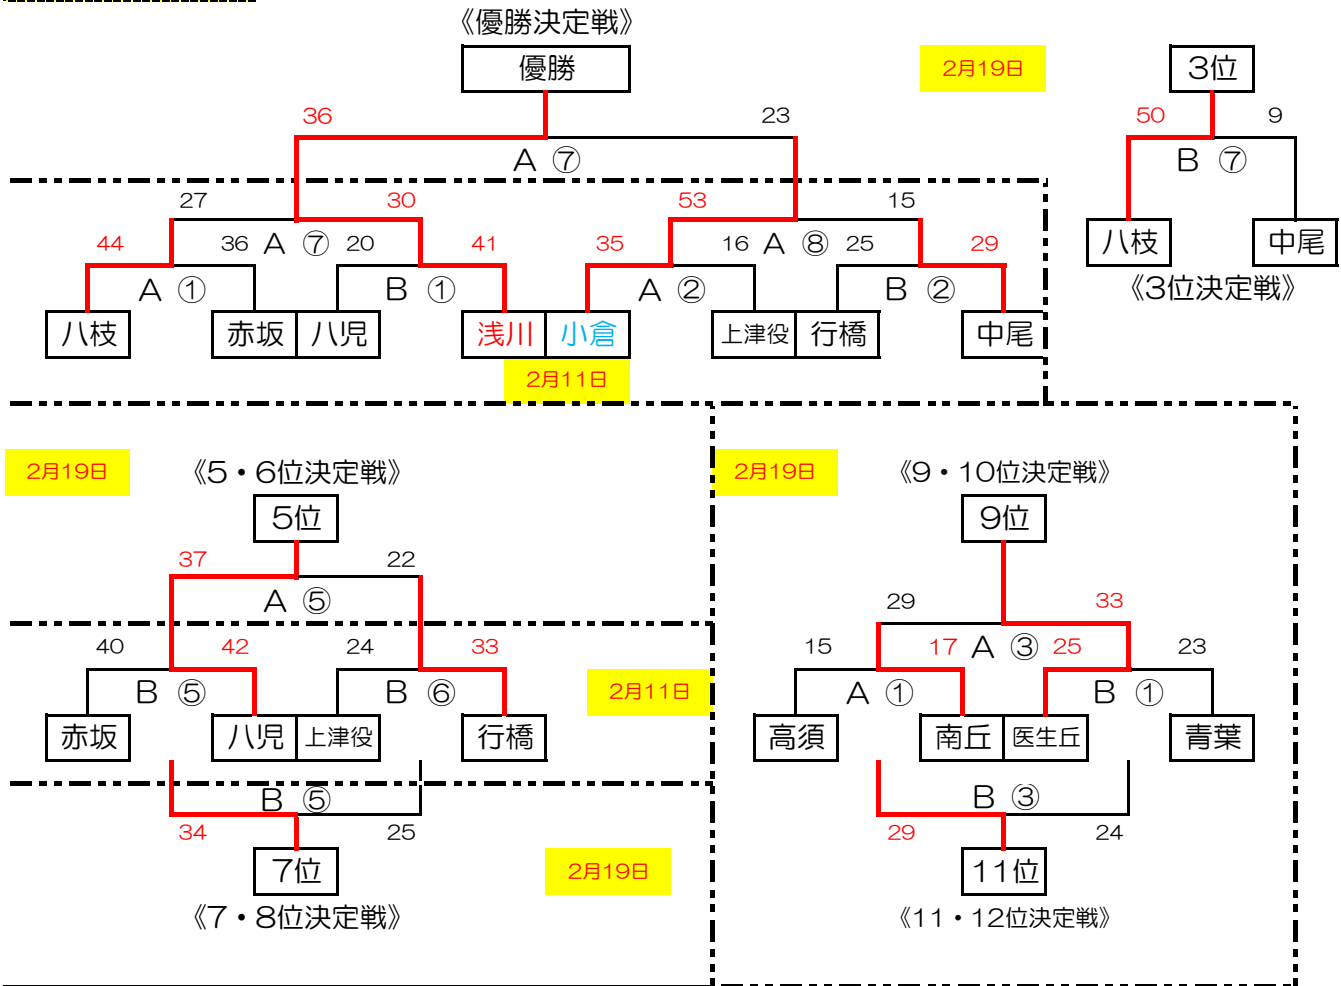

2016 年度 北九州市小学生バスケットボール連盟  
第 26 回 スポーツ少年団・山形杯新人大会

少女の部 組み合わせ

1部1位 1部2位 1部3位 1部4位 1部5位 1部6位 2部1位 2部2位 2部3位

【少女の部】 浅川 青葉 永犬丸 赤坂 広徳 上津役 行橋 小倉 中尾 高須 八児  
 医生丘 おさゆき 八枝 西門司 南丘

計 16 チーム

【フレンドリー】 萩原 木星 戸畑

計 3 チーム

《予選パート》 (16チーム以下の場合)

浅川	18 A ② 22	八枝	赤坂	44 A ① 27	南丘	永犬丸	18 B ① 43	小倉	青葉	23 B ② 24	上津役	
54		20 (53)	58	10	6	16	18	25	23	16	5	31
A ⑥	ア	B ⑥ A ⑤		イ		A ⑥ B ⑤		ウ		B ⑥ A ⑦	工	B ⑦
13		0 (9)	12	5	12	39	21	18	26	10	9	29
高須	20 B ② 0	西門司	おさゆき	20 A ③ 46	八児	医生丘	16 B ③ 30	中尾	行橋	35 B ④ 17	広徳	
(39)		(18)										

《 2月5日 》      《 2月4日 》      《 2月4日 》      《 2月4日 》  
 [ 折尾スポーツセンター ]   [ 折尾スポーツセンター ]   [ 折尾スポーツセンター ]   [ 折尾スポーツセンター ]

《決勝トーナメント》 (16チーム以下の場合)

会場： 折尾スポーツセンター

少女フレンドリーマッチ (2月18日 折尾スポーツセンター)

A ①	萩原	13	-	47	戸畑	B ①	医生丘	18	-	4	木星
A ③	木星	16	-	16	萩原	B ③	戸畑	24	-	32	医生丘