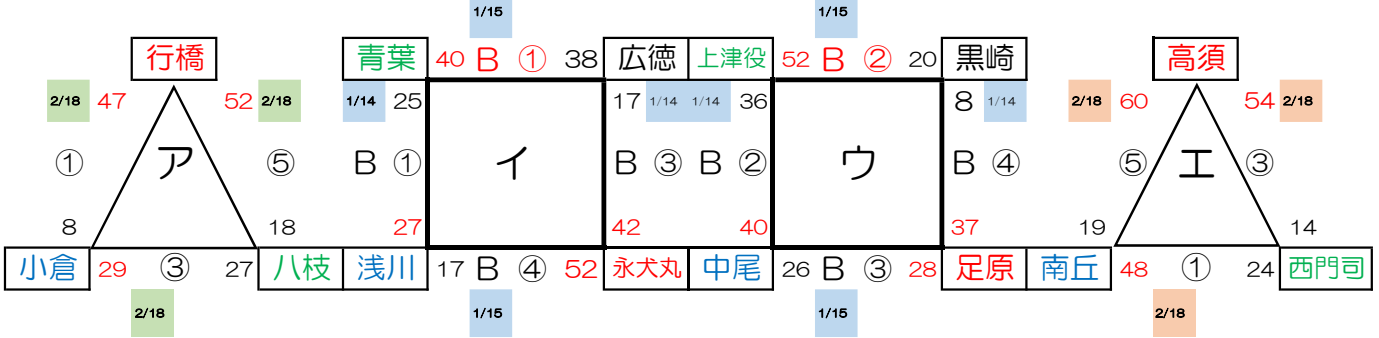

2022 年度 北九州市小学生バスケットボール連盟  
**第32回 北九州市スポーツ少年団・山形杯新人大会**

少女の部 組み合わせ

【少女の部】 行橋 高須 上津役 青葉 中尾 浅川 黒崎 足原 広徳 小倉  
 南丘 八枝 西門司 永犬丸

計 14 チーム

【フレンドリー】 八児 萩原

計 2 チーム

《予選パート》

会場： 折尾スポーツセンター 小倉中央小学校 萩原小学校 八児小学校 赤坂小学校 浅川小学校

《決勝トーナメント》

会場： 折尾スポーツセンター